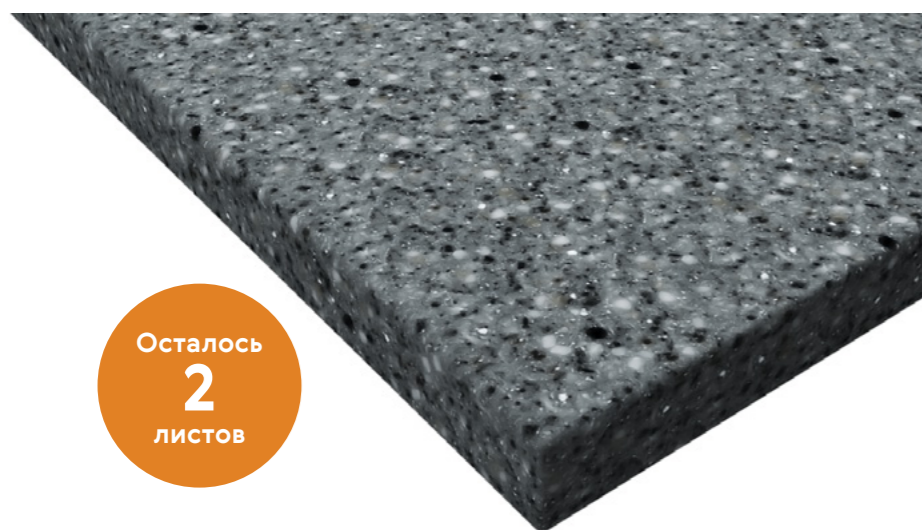

**Каталог
распродажи
листов Nanex**

Остатки на 07.04.2015. Наличие на складе уточняйте по телефону: +7 (495) 232-59-85

Осталось
2
листов

T-008 H-Cloudy
Серия Trio

Среднее между B-021 Stone Hedge (от него — тон серого цвета и белые вкрапления); и T-006 H-grey (от него — черные и коричневые вкрапления)

Стоимость листа:
14 000,—

Осталось
1
листов

B-003 Mono Vista
Серия Brionne

Размер вкраплений и общая текстура точно такая же, как у B-001 Ivory Essence, но цвет — бежево-коричневый (см. образец слева)

Стоимость листа:
15 000,—

Размер вкраплений как в C-001 Cubic White. Черные, зеленоватые и бежевые вкрапления. Цвет - см. образец слева

Стоимость листа:
12 000,—

Остался
1
лист

D-036 Shasta

Темно-серый цвет с мелкими песочными вкраплениями